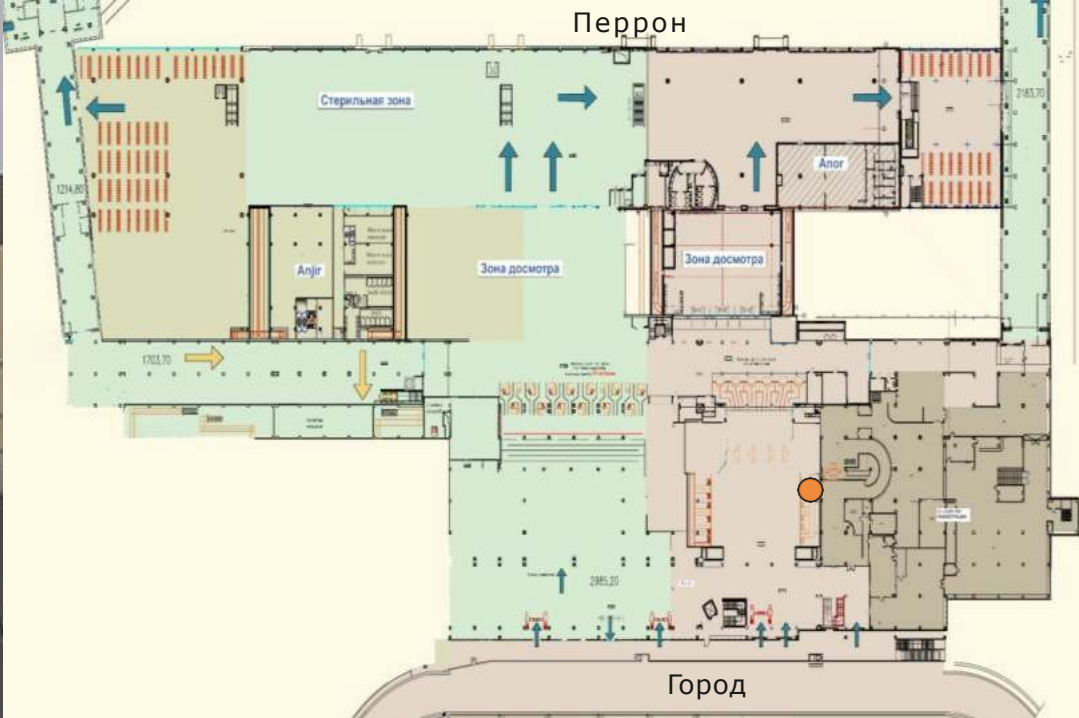

МЕЖДУНАРОДНЫЙ АЭРОПОРТ

TASHKENT

КОММЕРЧЕСКОЕ ПРЕДЛОЖЕНИЕ

Lightpicture

Вид размещения	Lightpicture
Размер	4*1.5 m
Локация	За зоной регистрации
Стоимость размещения	14 560 000 сум (с учётом НДС)
Стоимость монтажных работ	545 440 сум за 1м ² (с учётом НДС)