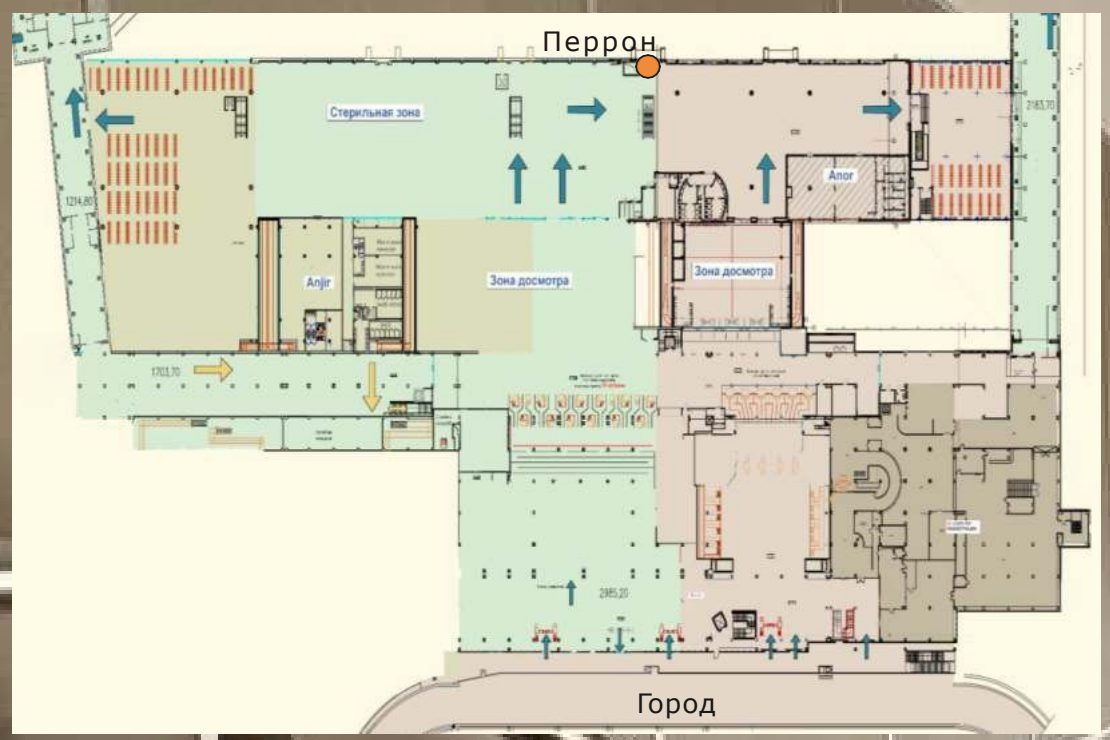

Lightpicture

★ Потенциальные позиции, требующие согласования с аэропортом.

Вид размещения Lightpicture
 Размер 5*1.7 m
 Локация Зона получения багажа
 Стоимость размещения 16 800 000 сум за единицу (с учётом НДС)
 Стоимость монтажных работ 545 440 сум за 1 м² (с учётом НДС)

Lightpicture

★ Потенциальные позиции, требующие согласования с аэропортом.

Вид размещения Lightpicture
 Размер 5*17 m
 Локация Зона получения багажа
 Стоимость размещения 16 800 000 сум за единицу (с учётом НДС)
 Стоимость монтажных работ 545 440 сум за 1 м² (с учётом НДС)

Lightpicture

Вид размещения Lightpicture
Размер 1.93*2.63 m
Локация Зал вылета международных рейсов
Стоимость размещения 11 200 000 сум (с учётом НДС)
Стоимость монтажных работ 545 440 сум за 1 м² (с учётом НДС)