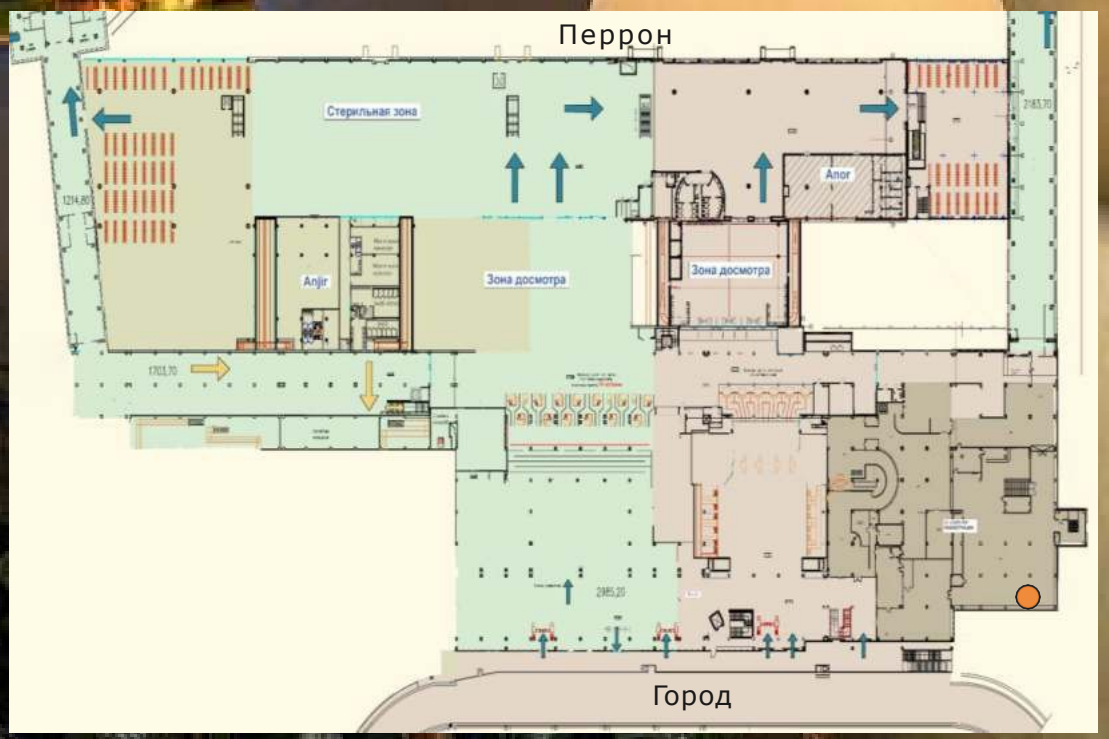

Монитор

Вид размещения Монитор
 Размер 70"
 Локация СІР зал
 Стоимость размещения 5 600 000 сум/месяц (с учётом НДС)

Монитор

город

Вид размещения Монитор
Размер 70"
Локация СІР зал
Стоимость размещения 5 600 000 сум/месяц (с учётом НДС)