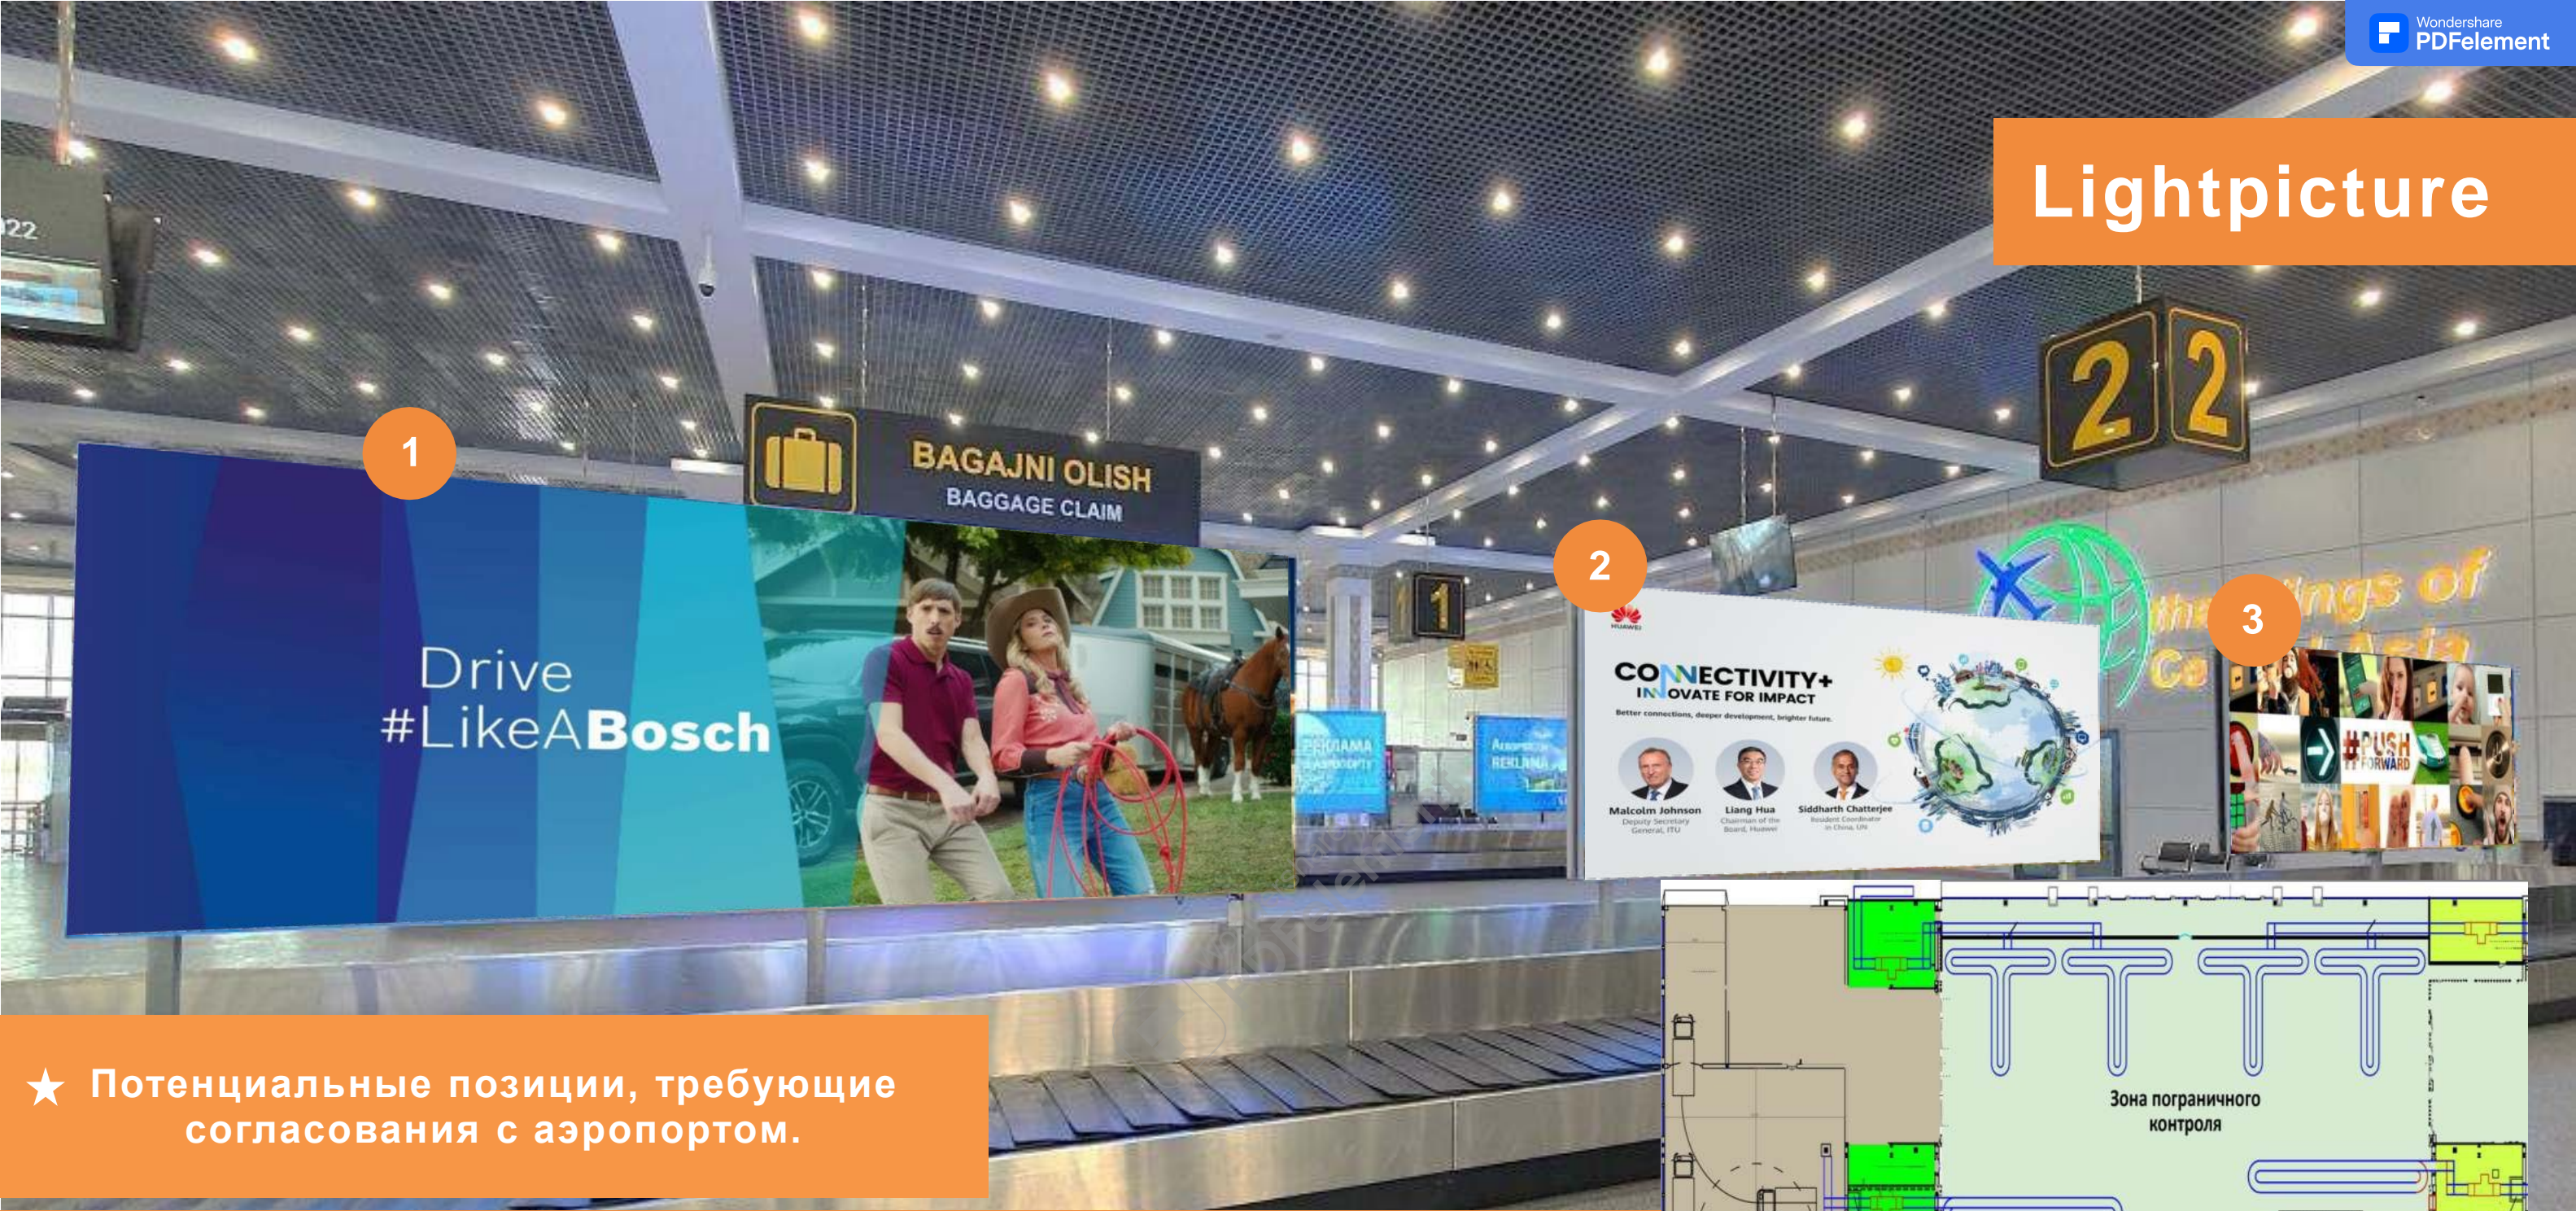

Lightpicture

★ Потенциальные позиции, требующие согласования с аэропортом.