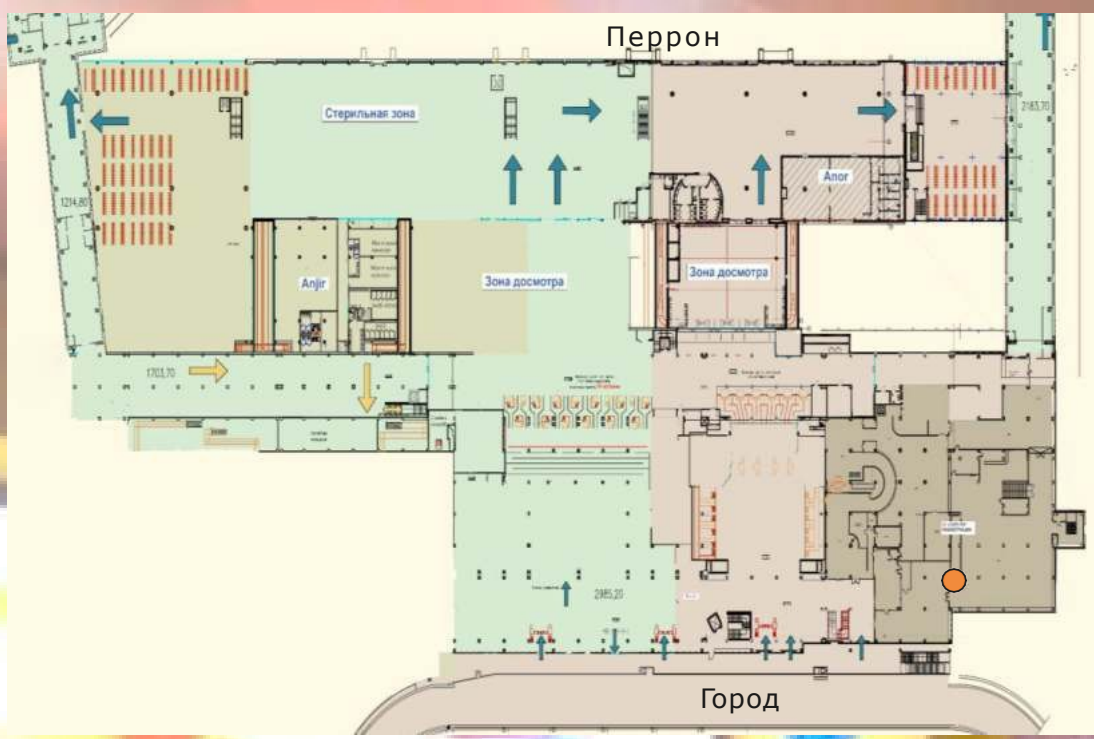

Монитор

Вид размещения Монитор
Размер 70"
Локация СІР зал
Стоимость размещения 5 600 000 сум/месяц (с учётом НДС)