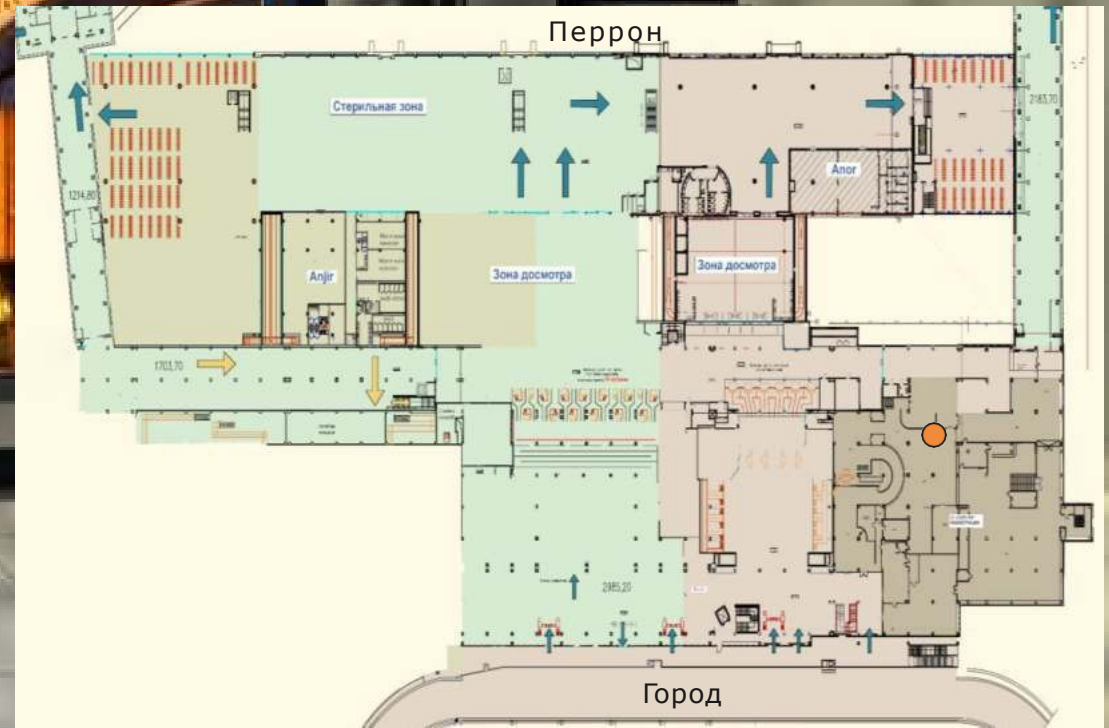

перрон

LED

Вид размещения LED монитор
Размер 5*2.5 m
Локация СІР зал
Стоимость размещения 16 800 000 сум/месяц (с учётом НДС)