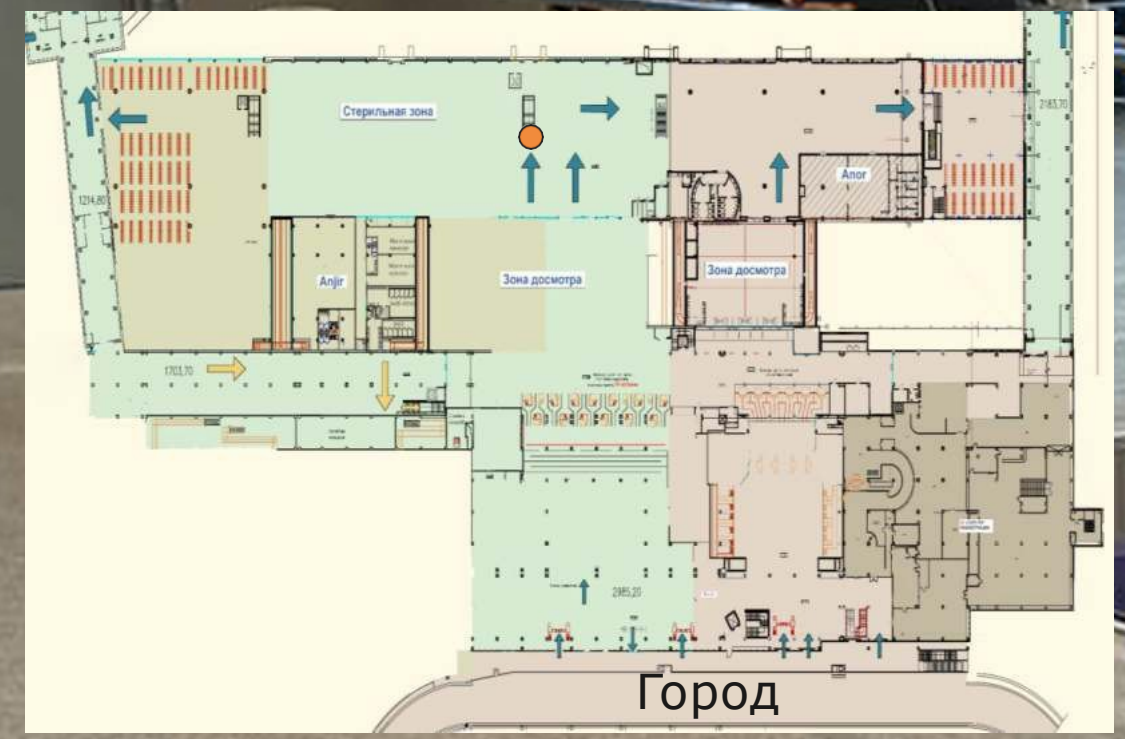

Мониторы

Вид размещения Мониторы (6 ед.)
Размер 55"
Локация Зона регистрации
Стоимость размещения 7 840 000 сум/месяц (с учётом НДС)

LED

Вид размещения LED монитор
Размер 2,5*1,7 m
Локация Зал вылета международных рейсов
Стоимость размещения 16 800 000 сум/месяц (с учётом НДС)