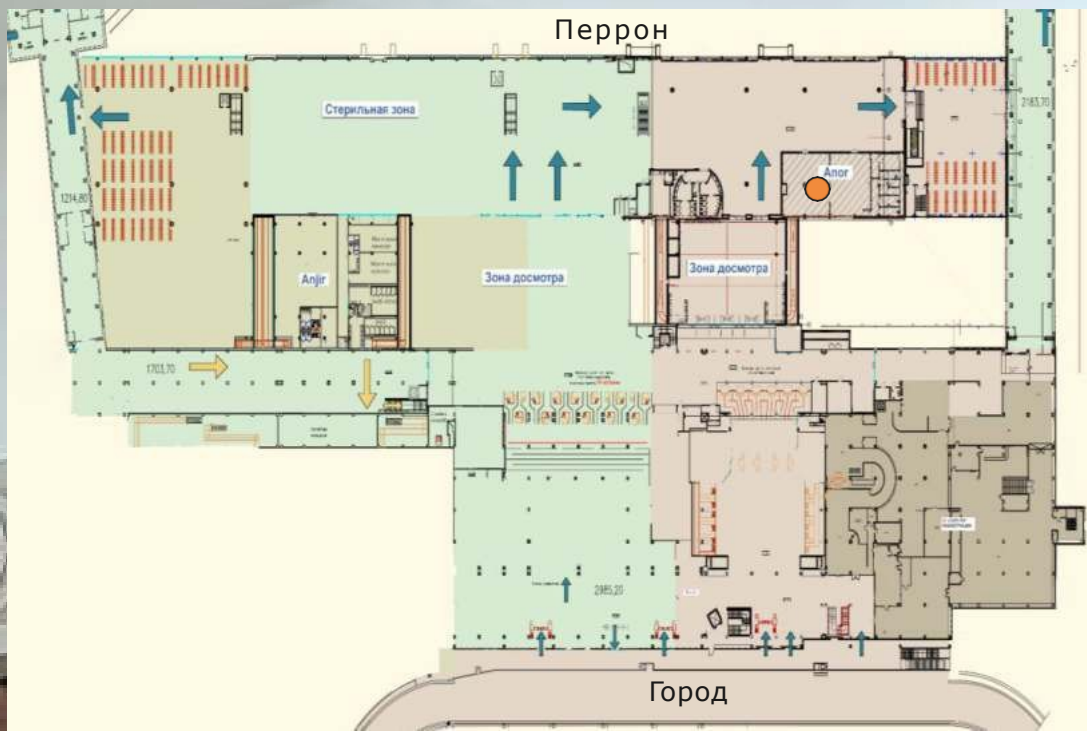

Монитор

Вид размещения Монитор
Размер 70"
Локация СІР зал
Стоимость размещения 5 600 000 сум/месяц (с учётом НДС)

Монитор

Вид размещения Монитор
Размер 70"
Локация СІР зал
Стоимость размещения 5 600 000 сум/месяц (с учётом НДС)

Монитор

Вид размещения Монитор
Размер 70"
Локация Бизнес зал «Анор»
Стоимость размещения 5 600 000 сум/месяц (с учётом НДС)

Монитор

Вид размещения Монитор
Размер 70"
Локация Бизнес зал «Анор»
Стоимость размещения 5 600 000 сум/месяц (с учётом НДС)