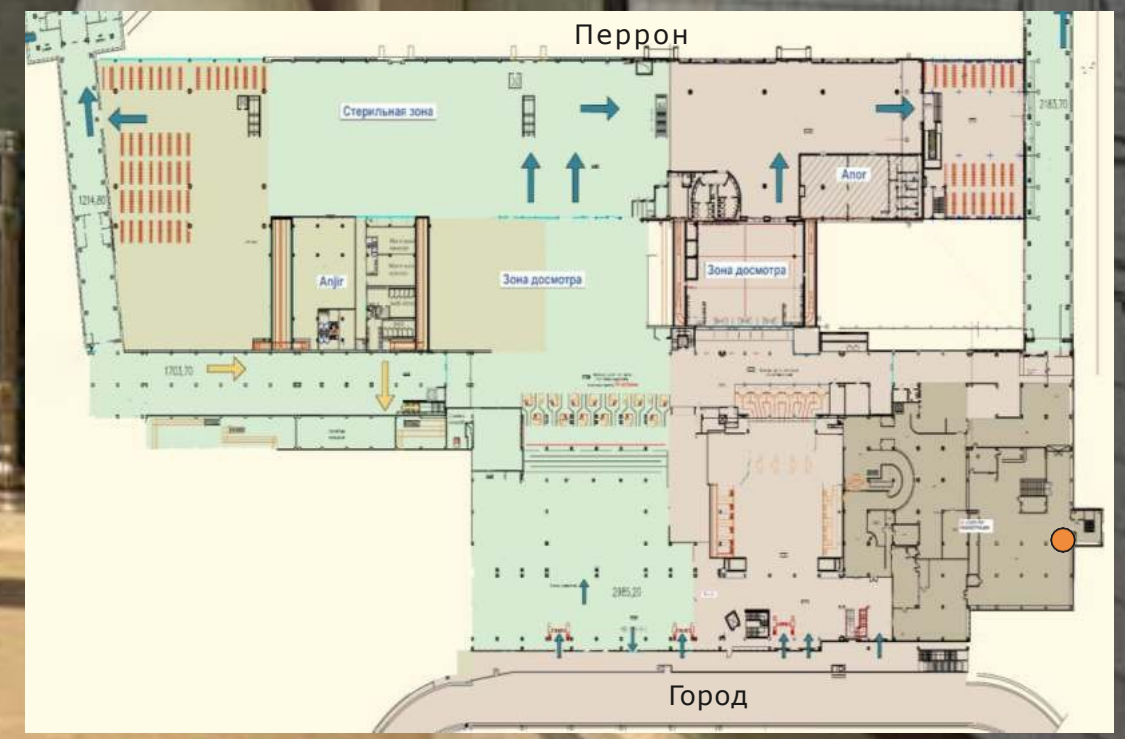

Монитор

Вид размещения Монитор
Размер 70"
Локация СІР зал
Стоимость размещения 5 600 000 сум/месяц (с учётом НДС)