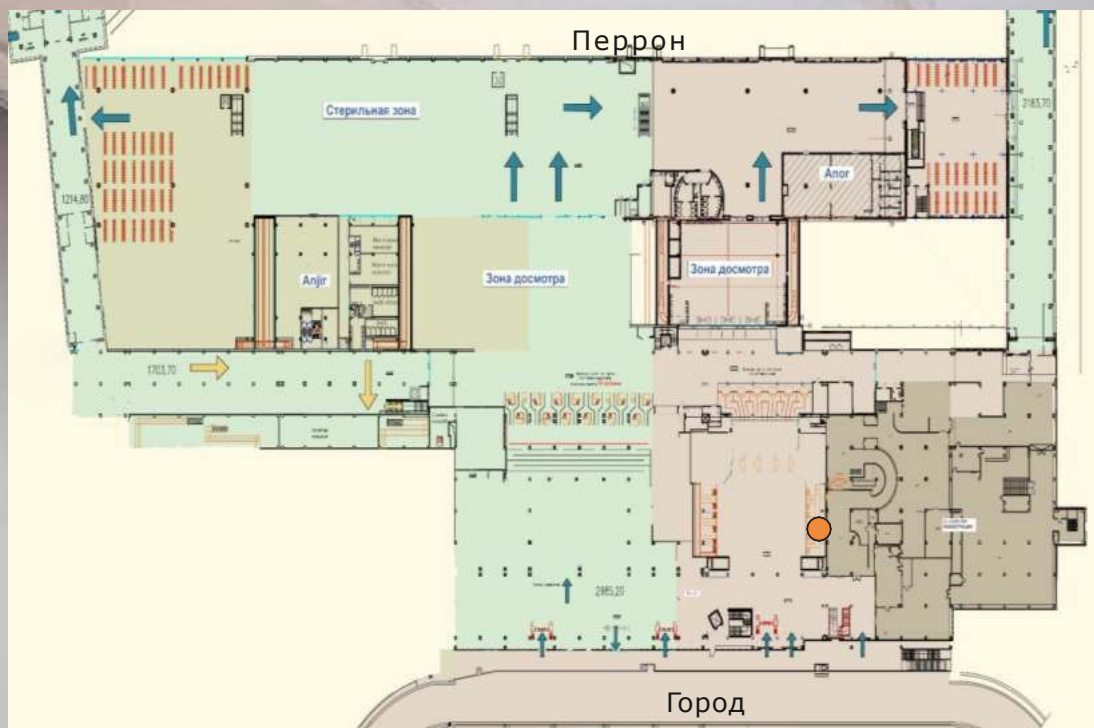

Lightpicture

Вид размещения Lightpicture
Размер 4*1.5 m
Локация За зоной регистрации
Стоимость размещения 14 560 000 сум (с учётом НДС)
Стоимость монтажных работ 545 440 сум за 1 м² (с учётом НДС)

★ Потенциальные позиции, требующие согласования с аэропортом.