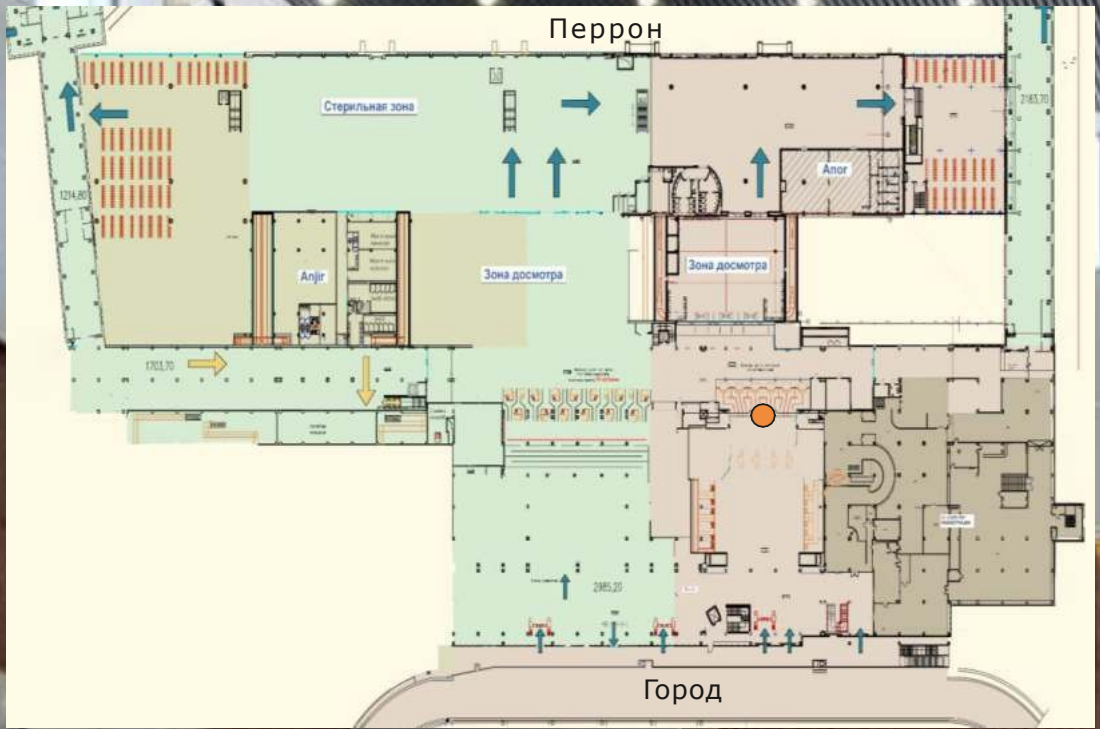

LED

Вид размещения LED монитор
Размер 15*1.5 m
Локация После зоны регистрации
Стоимость размещения 22 400 000 сум/месяц (с учётом НДС)