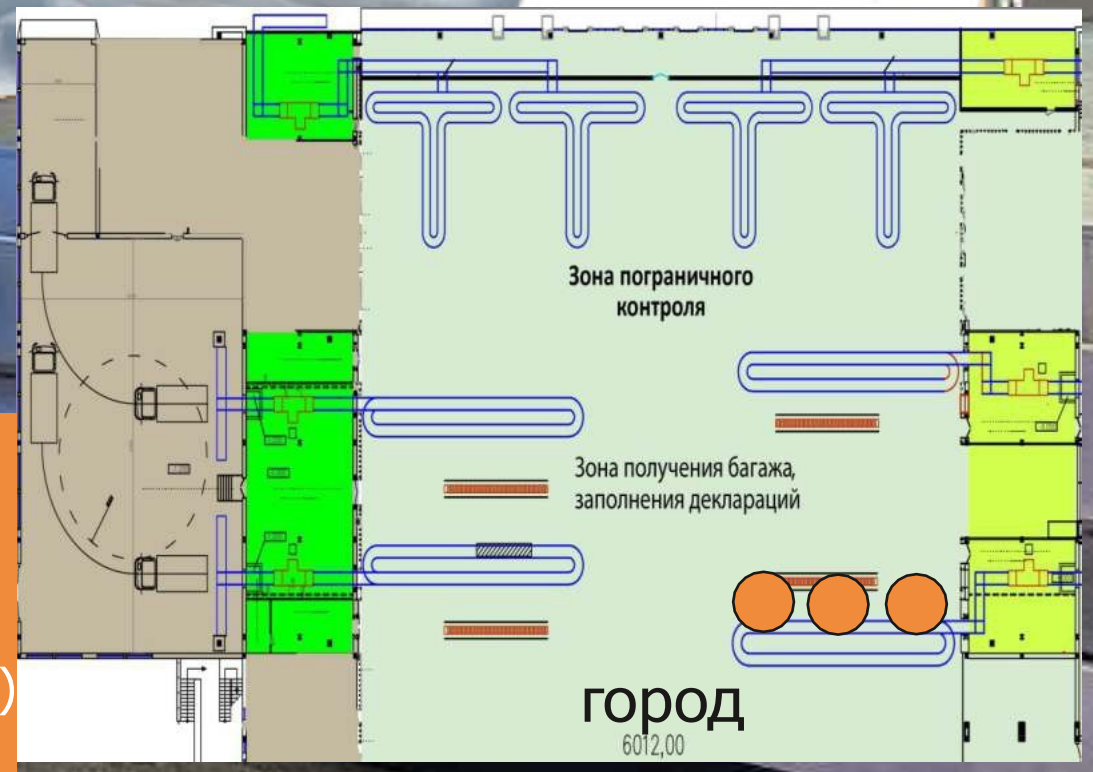

★ Потенциальные позиции, требующие согласования с аэропортом.

Lightpicture

★ Потенциальные позиции, требующие согласования с аэропортом.

Вид размещения	Lightpicture
Размер	5*1.5 m
Локация	Зал вылета международных рейсов
Стоимость размещения	11 200 000 сум (с учётом НДС)
Стоимость монтажных работ	545 440 сум за 1м ² (с учётом НДС)

Lightpicture

★ Потенциальные позиции, требующие согласования с аэропортом.

Бронь

Вид размещения	Lightpicture
Размер	5*1.5 m
Локация	Зал вылета международных рейсов
Стоимость размещения	11 200 000 сум (с учётом НДС)
Стоимость монтажных работ	545 440 сум за 1 м ² (с учётом НДС)

Lightpicture

★ Потенциальные позиции, требующие согласования с аэропортом.

Вид размещения Lightpicture
 Размер 5*1.7 m
 Локация Зона получения багажа
 Стоимость размещения 16 800 000 сум за единицу (с учётом НДС)
 Стоимость монтажных работ 545 440 сум за 1 м² (с учётом НДС)