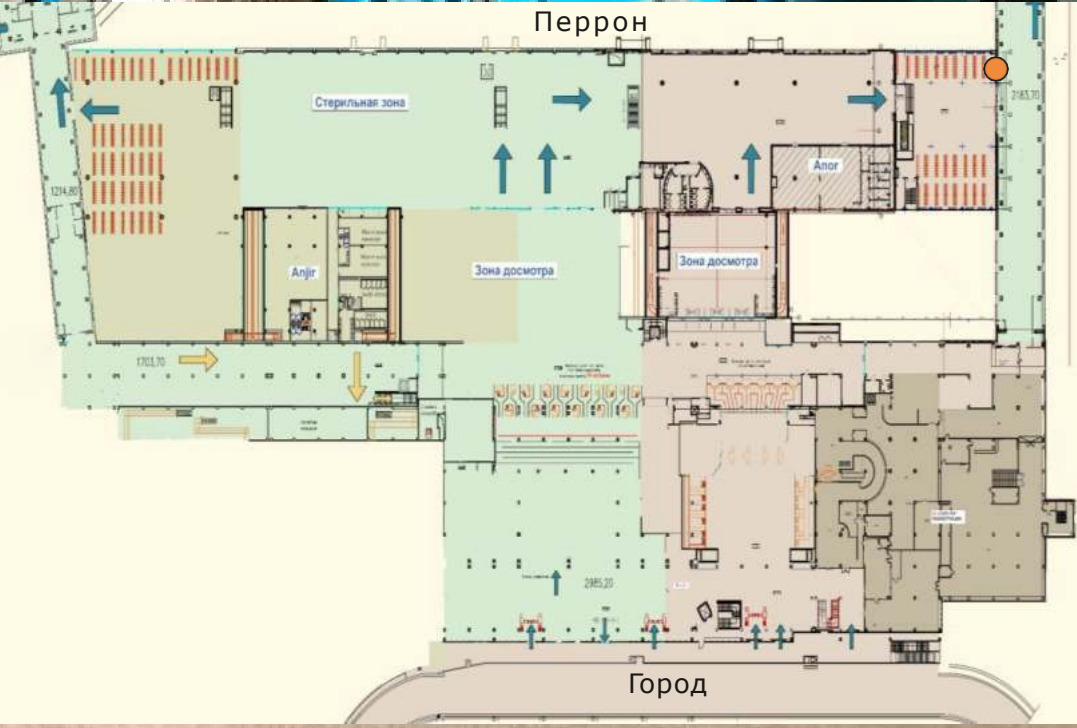

★ Потенциальные позиции, требующие согласования с аэропортом.

Lightpicture

HUAWEI

HUAWEI Band 6

Безрамочный FullView-экран
 Постоянный мониторинг SpO2
 Работа до 2 недель без подзарядки

AppGallery

Вид размещения	Lightpicture
Размер	3*1.5 m
Локация	CIP зал
Стоимость размещения	11 200 000 сум (с учётом НДС)
Стоимость монтажных работ	545 440 сум за 1м ² (с учётом НДС)

★ Потенциальные позиции, требующие согласования с аэропортом.

Lightpicture

★ Потенциальные позиции, требующие согласования с аэропортом.

Вид размещения	Lightpicture
Размер	5*1.5 m
Локация	Зал вылета международных рейсов
Стоимость размещения	11 200 000 сум (с учётом НДС)
Стоимость монтажных работ	545 440 сум за 1м ² (с учётом НДС)