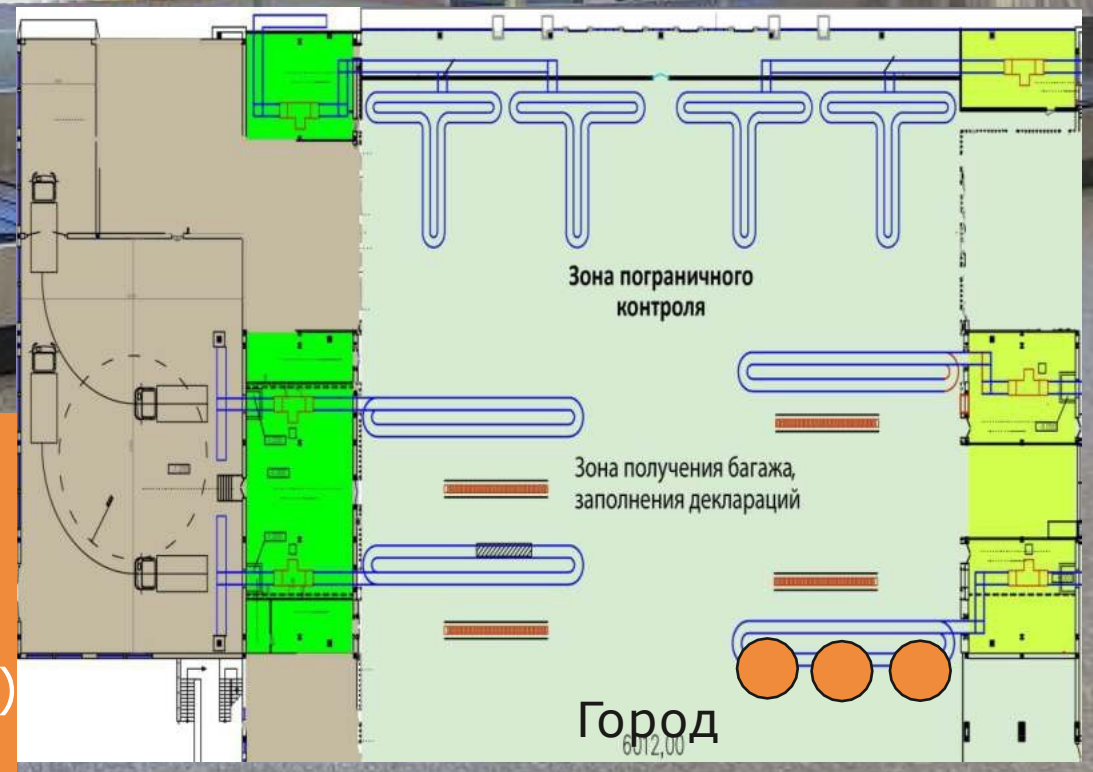

Lightpicture

★ Потенциальные позиции, требующие согласования с аэропортом.

Бронь

Вид размещения	Lightpicture
Размер	5*1.5 m
Локация	Зал вылета международных рейсов
Стоимость размещения	11 200 000 сум (с учётом НДС)
Стоимость монтажных работ	545 440 сум за 1 м ² (с учётом НДС)

Lightpicture

★ Потенциальные позиции, требующие согласования с аэропортом.

Вид размещения Lightpicture
 Размер 5*1.7 m
 Локация Зона получения багажа
 Стоимость размещения 16 800 000 сум за единицу (с учётом НДС)
 Стоимость монтажных работ 545 440 сум за 1 м² (с учётом НДС)

Lightpicture

★ Потенциальные позиции, требующие согласования с аэропортом.

Вид размещения Lightpicture
 Размер 5*17 m
 Локация Зона получения багажа
 Стоимость размещения 16 800 000 сум за единицу (с учётом НДС)
 Стоимость монтажных работ 545 440 сум за 1 м² (с учётом НДС)