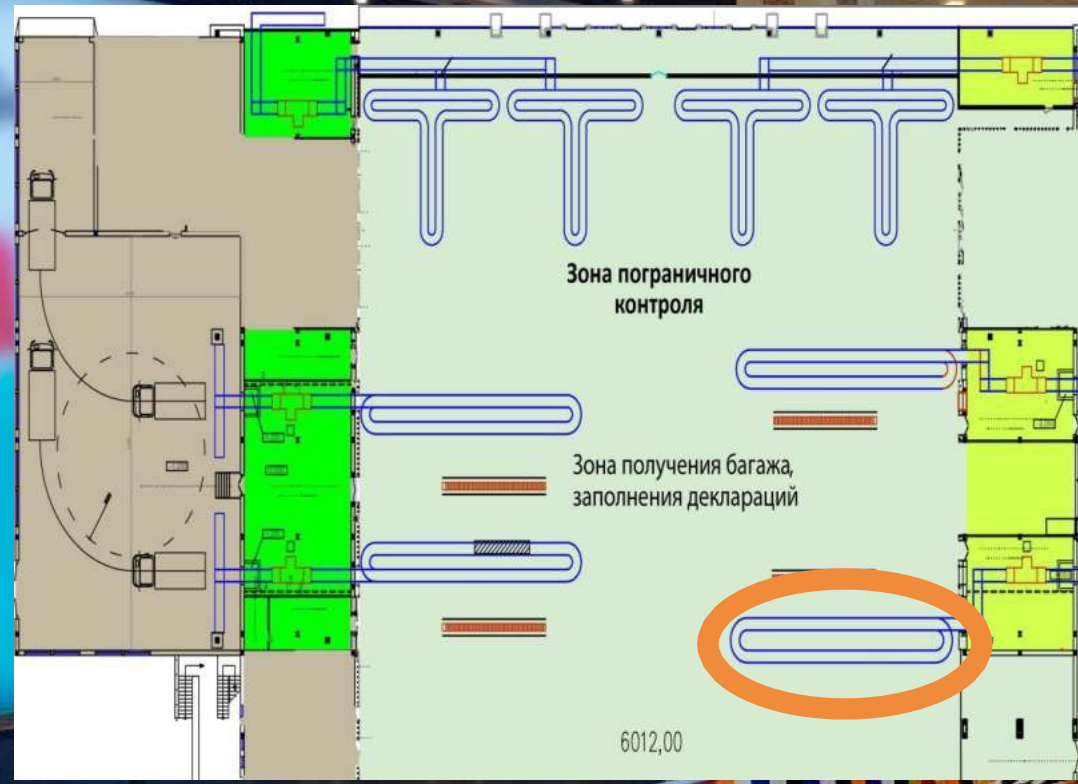

Монитор

Вид размещения Монитор
Размер 70"
Локация Бизнес зал «Анор»
Стоимость размещения 5 600 000 сум/месяц (с учётом НДС)

Монитор

Вид размещения Монитор
Размер 70"
Локация Бизнес зал «Анор»
Стоимость размещения 5 600 000 сум/месяц (с учётом НДС)

Монитор

Вид размещения Монитор
Размер 70"
Локация Бизнес зал «Анор»
Стоимость размещения 5 600 000 сум/месяц (с учётом НДС)

Бренди́рование

Вид размещения Бренди́рование багажной ленты
 Размер По запросу клиента
 Локация Багажная лента
 Стоимость размещения 11 200 000 сум/месяц (с учётом НДС)