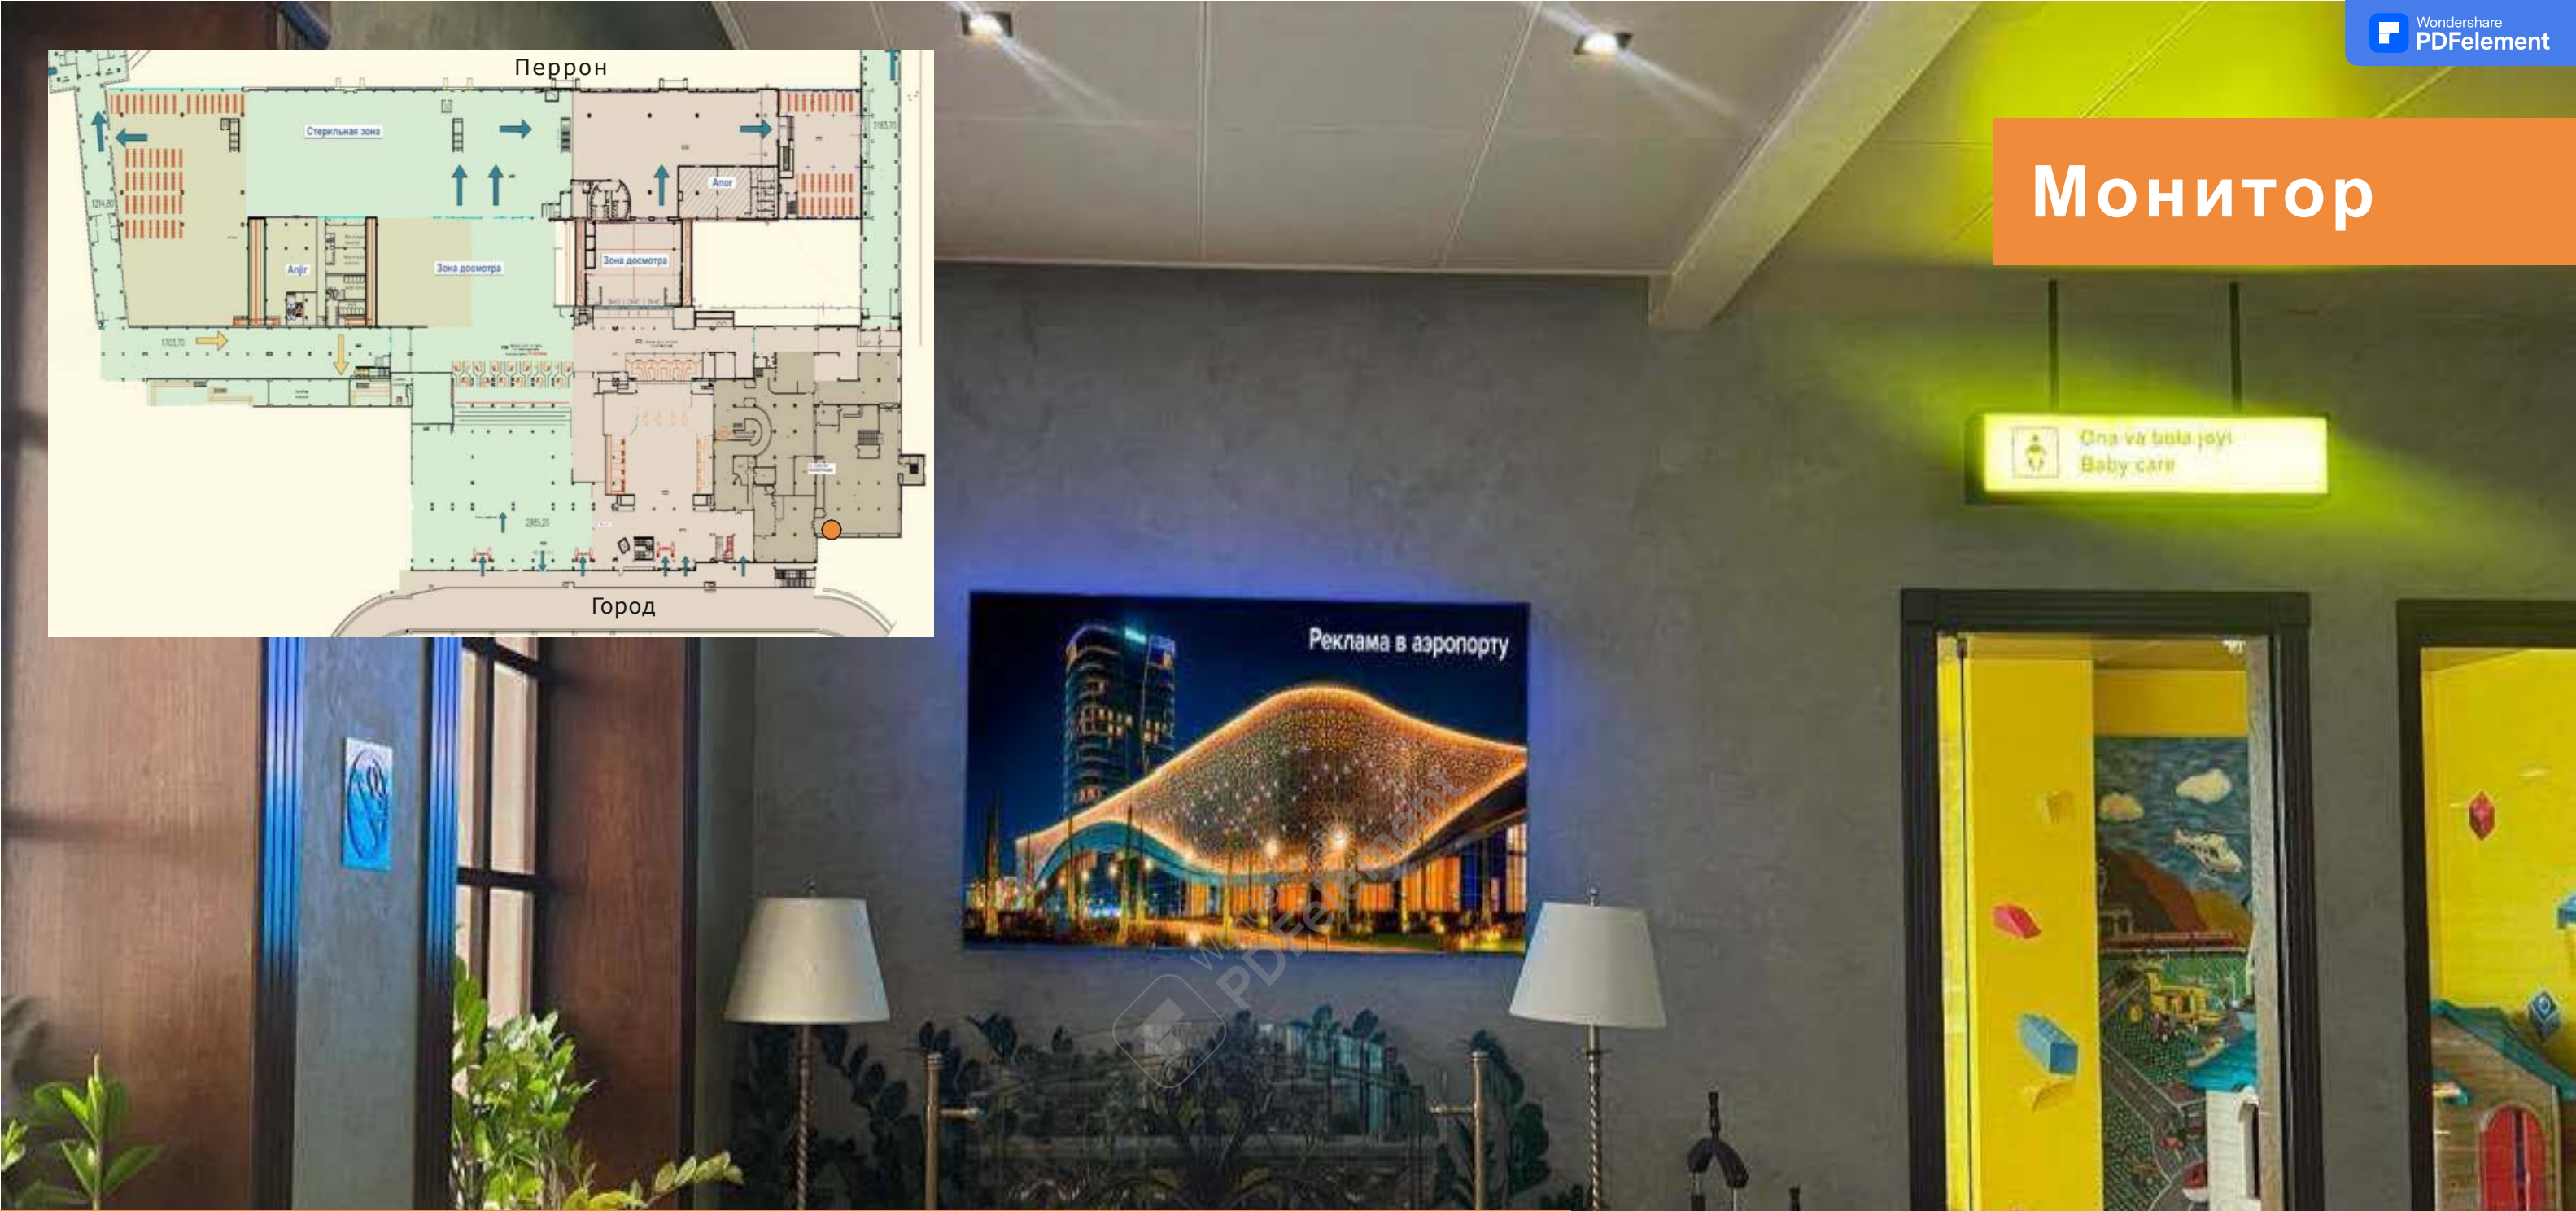

Монитор

Вид размещения Монитор
Размер 70"
Локация СІР зал
Стоимость размещения 5 600 000 сум/месяц (с учётом НДС)