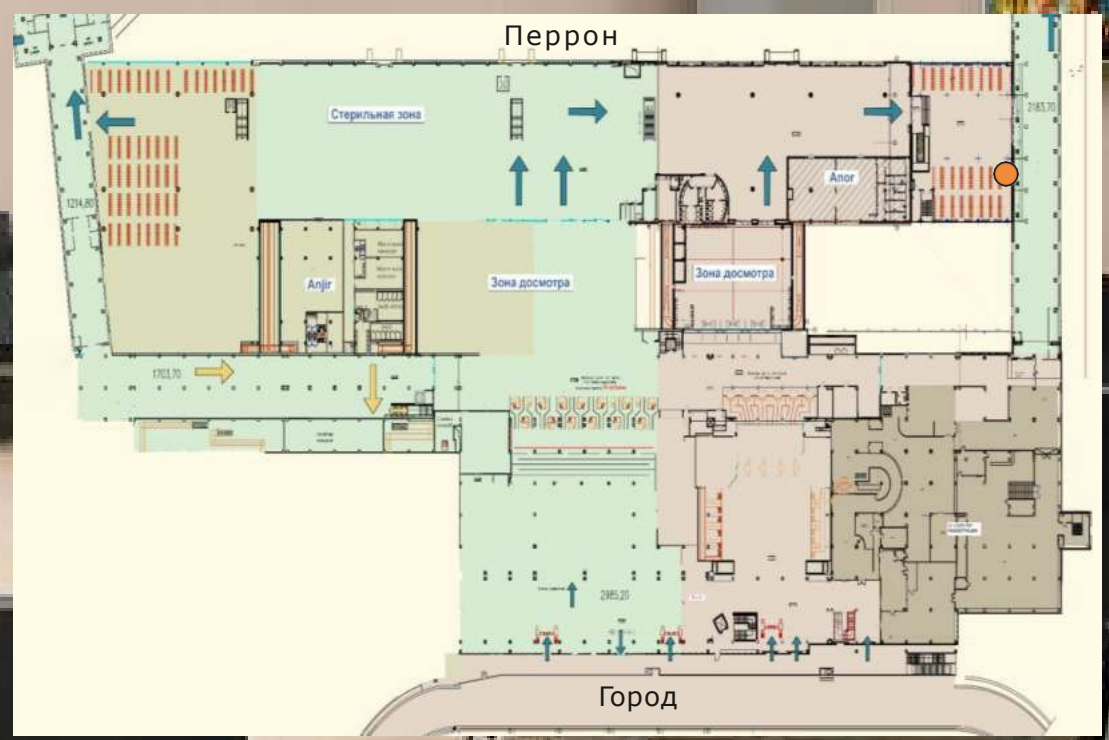

★ Потенциальные позиции, требующие согласования с аэропортом.

Lightpicture

★ Потенциальные позиции, требующие согласования с аэропортом.

Вид размещения	Lightpicture
Размер	5*1.5 m
Локация	Зал вылета международных рейсов
Стоимость размещения	11 200 000 сум (с учётом НДС)
Стоимость монтажных работ	545 440 сум за 1м ² (с учётом НДС)

Lightpicture

★ Потенциальные позиции, требующие согласования с аэропортом.

Бронь

Вид размещения	Lightpicture
Размер	5*1.5 m
Локация	Зал вылета международных рейсов
Стоимость размещения	11 200 000 сум (с учётом НДС)
Стоимость монтажных работ	545 440 сум за 1 м ² (с учётом НДС)