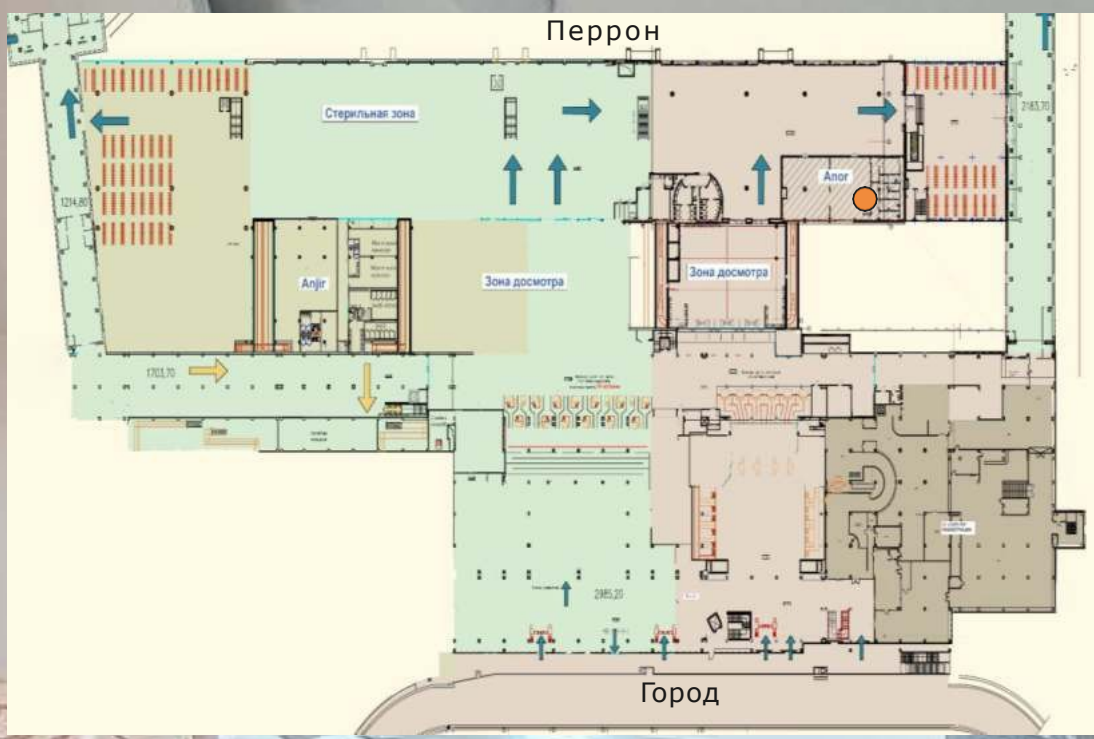

Монитор

Вид размещения Монитор
Размер 70"
Локация СІР зал
Стоимость размещения 5 600 000 сум/месяц (с учётом НДС)

Монитор

Вид размещения Монитор
Размер 70"
Локация СІР зал
Стоимость размещения 5 600 000 сум/месяц (с учётом НДС)

Монитор

Вид размещения Монитор
Размер 70"
Локация Бизнес зал «Анор»
Стоимость размещения 5 600 000 сум/месяц (с учётом НДС)

Монитор

Вид размещения Монитор
Размер 70"
Локация Бизнес зал «Анор»
Стоимость размещения 5 600 000 сум/месяц (с учётом НДС)