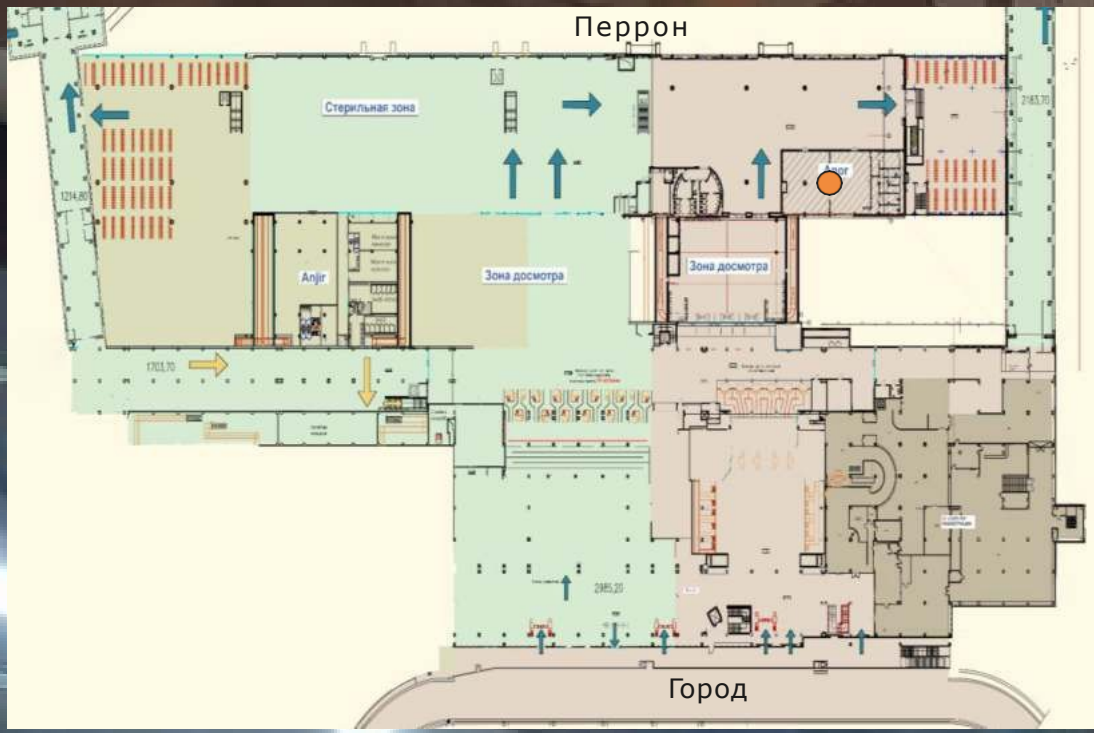

Монитор

Вид размещения Монитор
Размер 70"
Локация Бизнес зал «Анор»
Стоимость размещения 5 600 000 сум/месяц (с учётом НДС)

Монитор

Вид размещения Монитор
Размер 70"
Локация Бизнес зал «Анор»
Стоимость размещения 5 600 000 сум/месяц (с учётом НДС)

Монитор

Вид размещения Монитор
Размер 70"
Локация Бизнес зал «Анор»
Стоимость размещения 5 600 000 сум/месяц (с учётом НДС)

Бренди́рование

Вид размещения Бренди́рование багажной ленты
 Размер По запросу клиента
 Локация Багажная лента
 Стоимость размещения 11 200 000 сум/месяц (с учётом НДС)