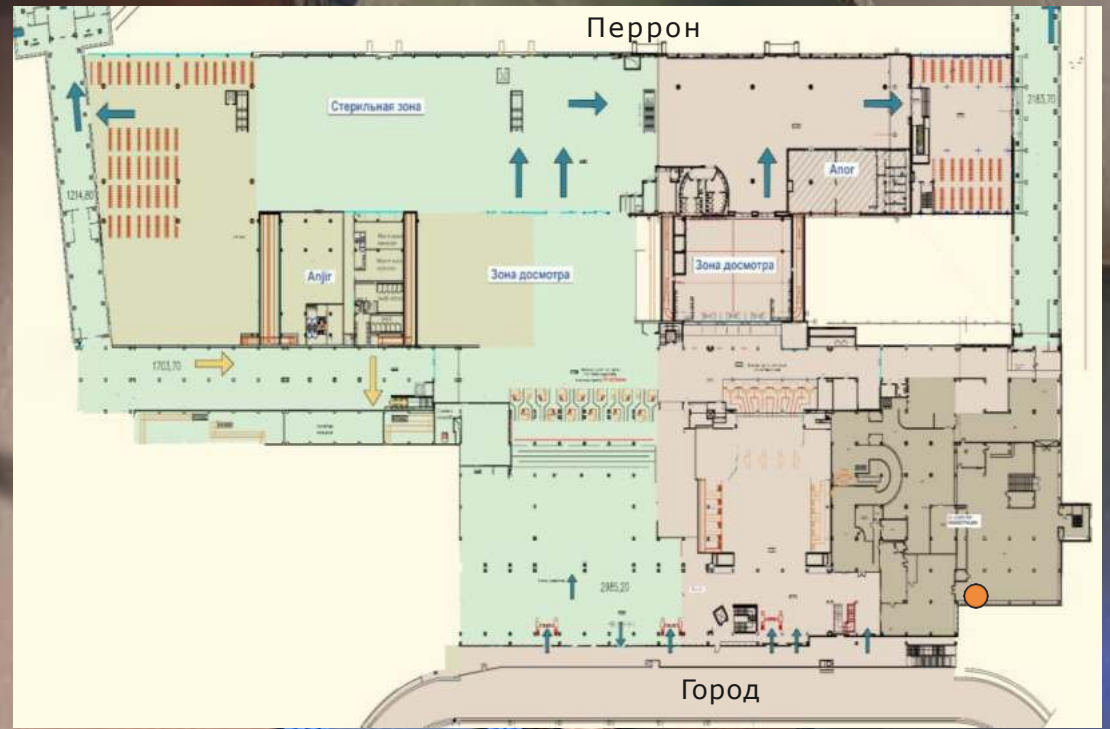

Мониторы

Вид размещения Мониторы (6 ед.)
Размер 55"
Локация Зона регистрации
Стоимость размещения 7 840 000 сум/месяц (с учётом НДС)

LED

Вид размещения LED монитор
Размер 2,5*1,7 m
Локация Зал вылета международных рейсов
Стоимость размещения 16 800 000 сум/месяц (с учётом НДС)