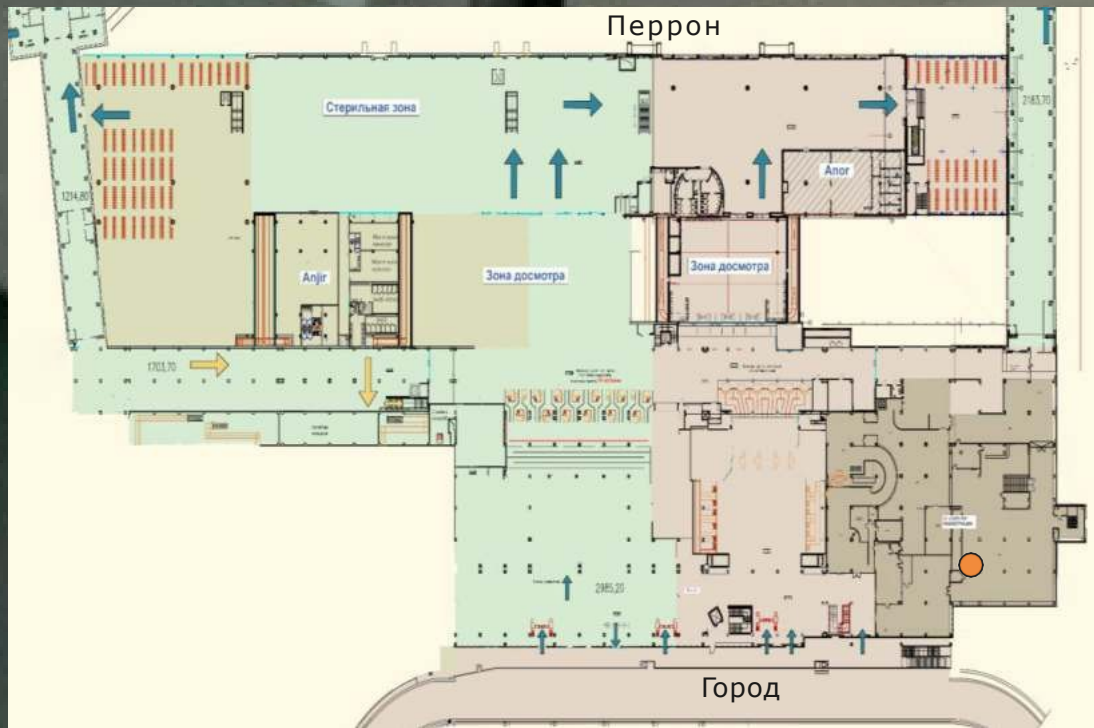

★ Потенциальные позиции, требующие согласования с аэропортом.

Lightpicture

Вид размещения Lightpicture
 Размер 4*1.5 m
 Локация За зоной регистрации
 Стоимость размещения 14 560 000 сум (с учётом НДС)
 Стоимость монтажных работ 545 440 сум за 1 м² (с учётом НДС)

★ Потенциальные позиции, требующие согласования с аэропортом.

Lightpicture

HUAWEI

HUAWEI Band 6

Безрамочный FullView-экран
 Постоянный мониторинг SpO2
 Работа до 2 недель без подзарядки

AppGallery

Вид размещения	Lightpicture
Размер	3*1.5 m
Локация	CIP зал
Стоимость размещения	11 200 000 сум (с учётом НДС)
Стоимость монтажных работ	545 440 сум за 1м ² (с учётом НДС)