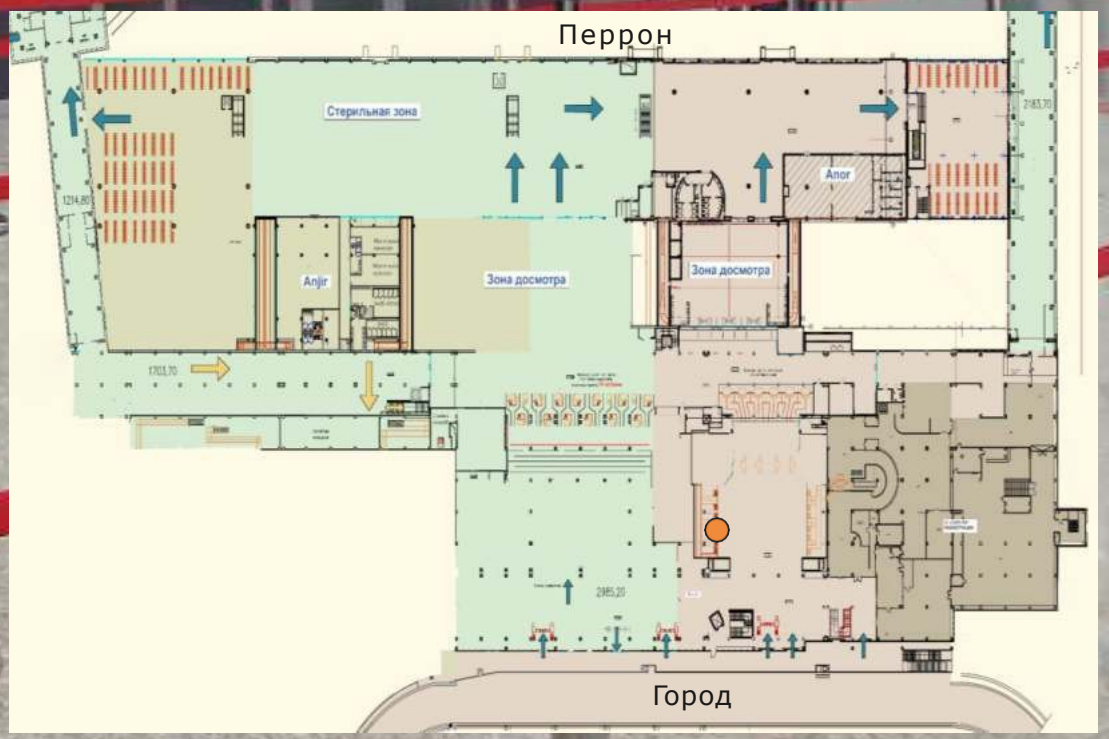

Мониторы

Вид размещения Мониторы (6 ед.)
Размер 55"
Локация Зона регистрации
Стоимость размещения 7 840 000 сум/месяц (с учётом НДС)

LED

Вид размещения LED монитор
Размер 2,5*1,7 m
Локация Зал вылета международных рейсов
Стоимость размещения 16 800 000 сум/месяц (с учётом НДС)