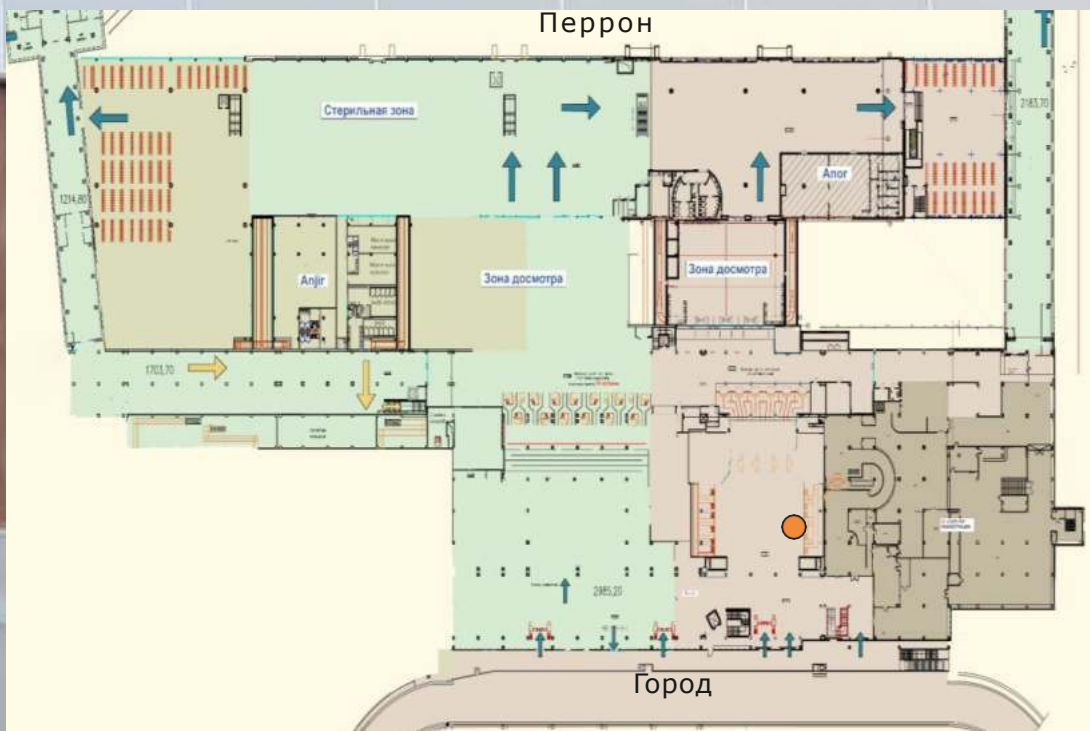

Мониторы

Вид размещения   Мониторы (6 ед.)
Размер   55"
Локация   Зона регистрации
Стоимость размещения   7 840 000 сум/месяц (с учётом НДС)