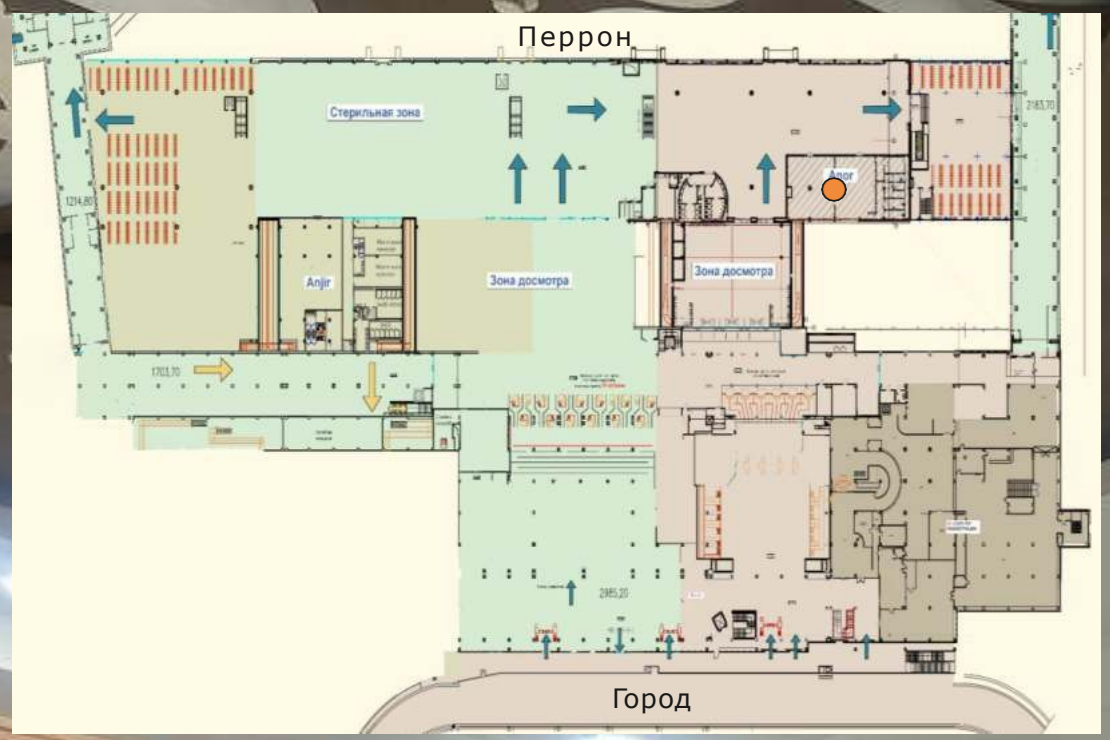

Lightpicture